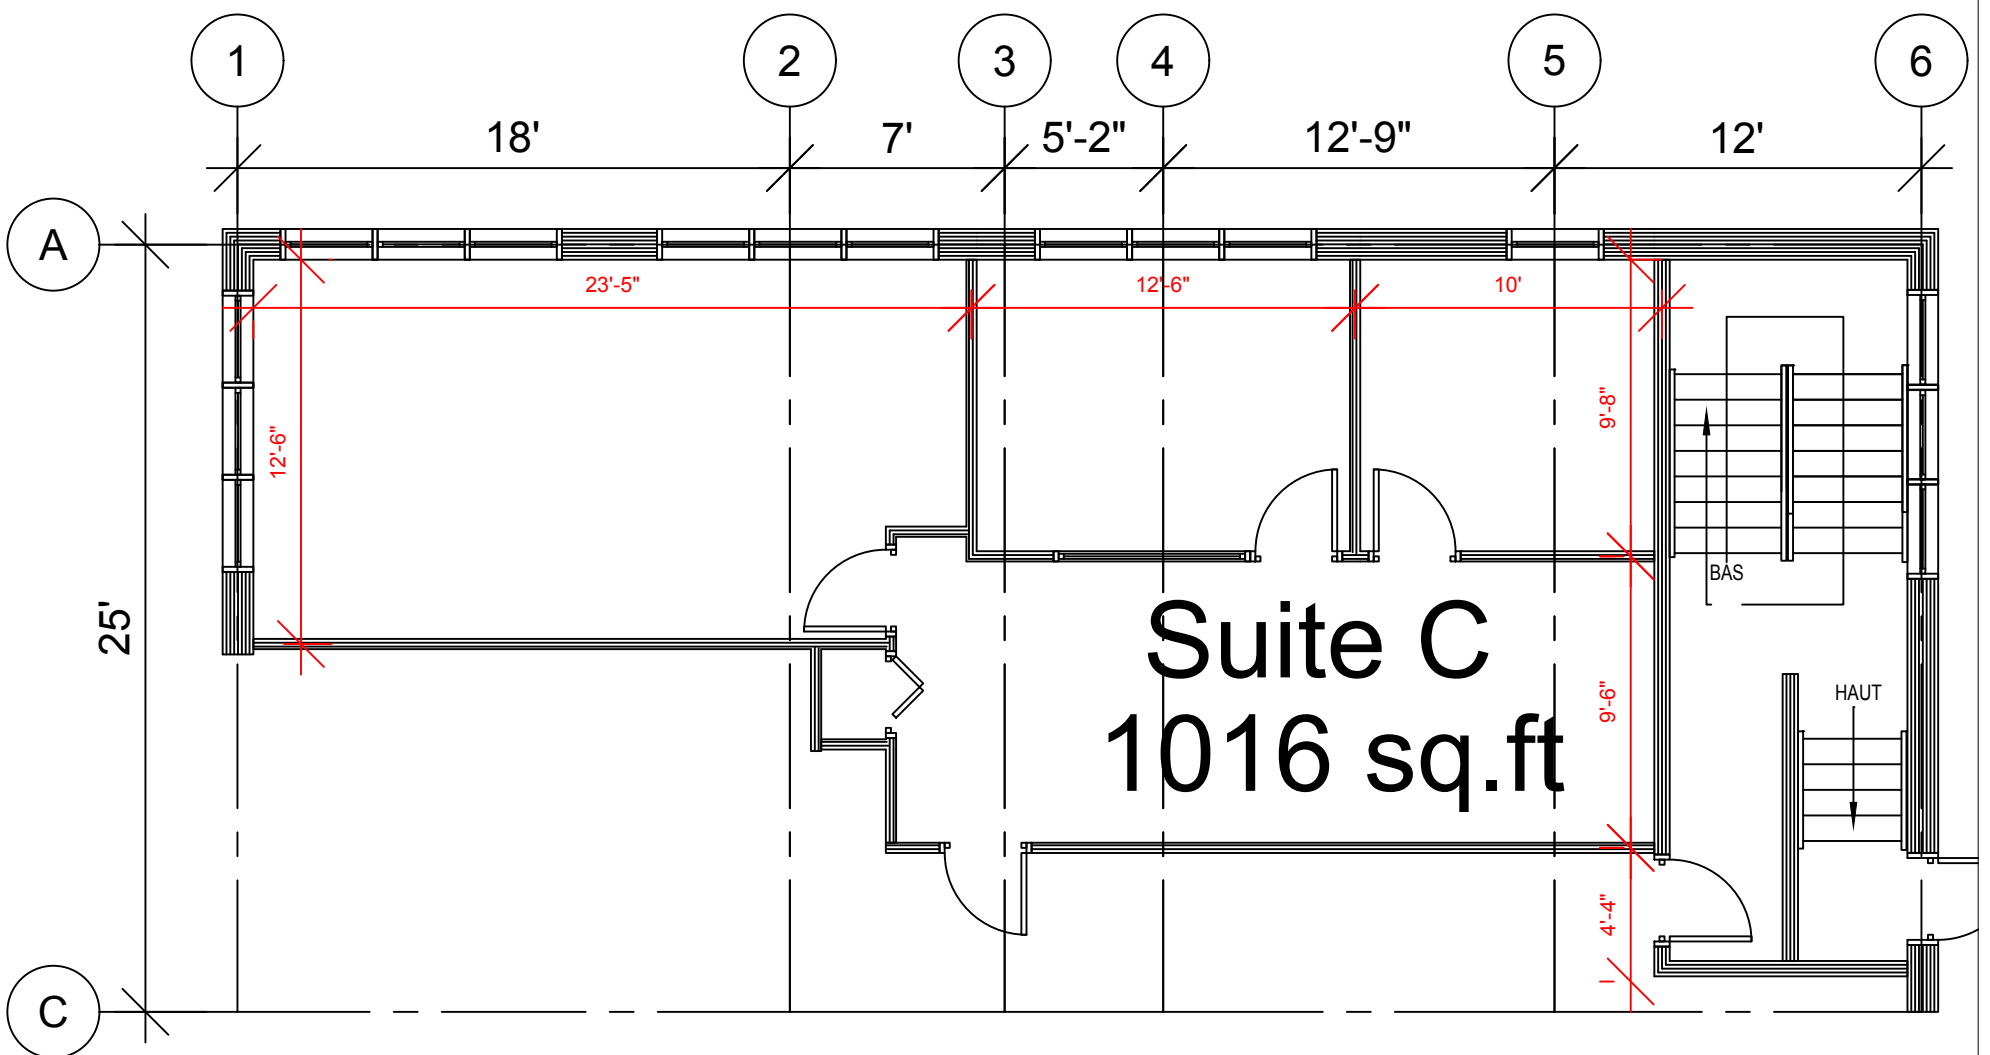

Étage

Plan clé

5205 Métropolitain (C)

Superficie Totale 1 016 pi.ca.
 Superficie Bureaux 1 016 pi.ca.
 Superficie Entrepôt 0 000 pi.ca.

Pas à l'échelle

27 juillet 2017

No. Cie : 16-01