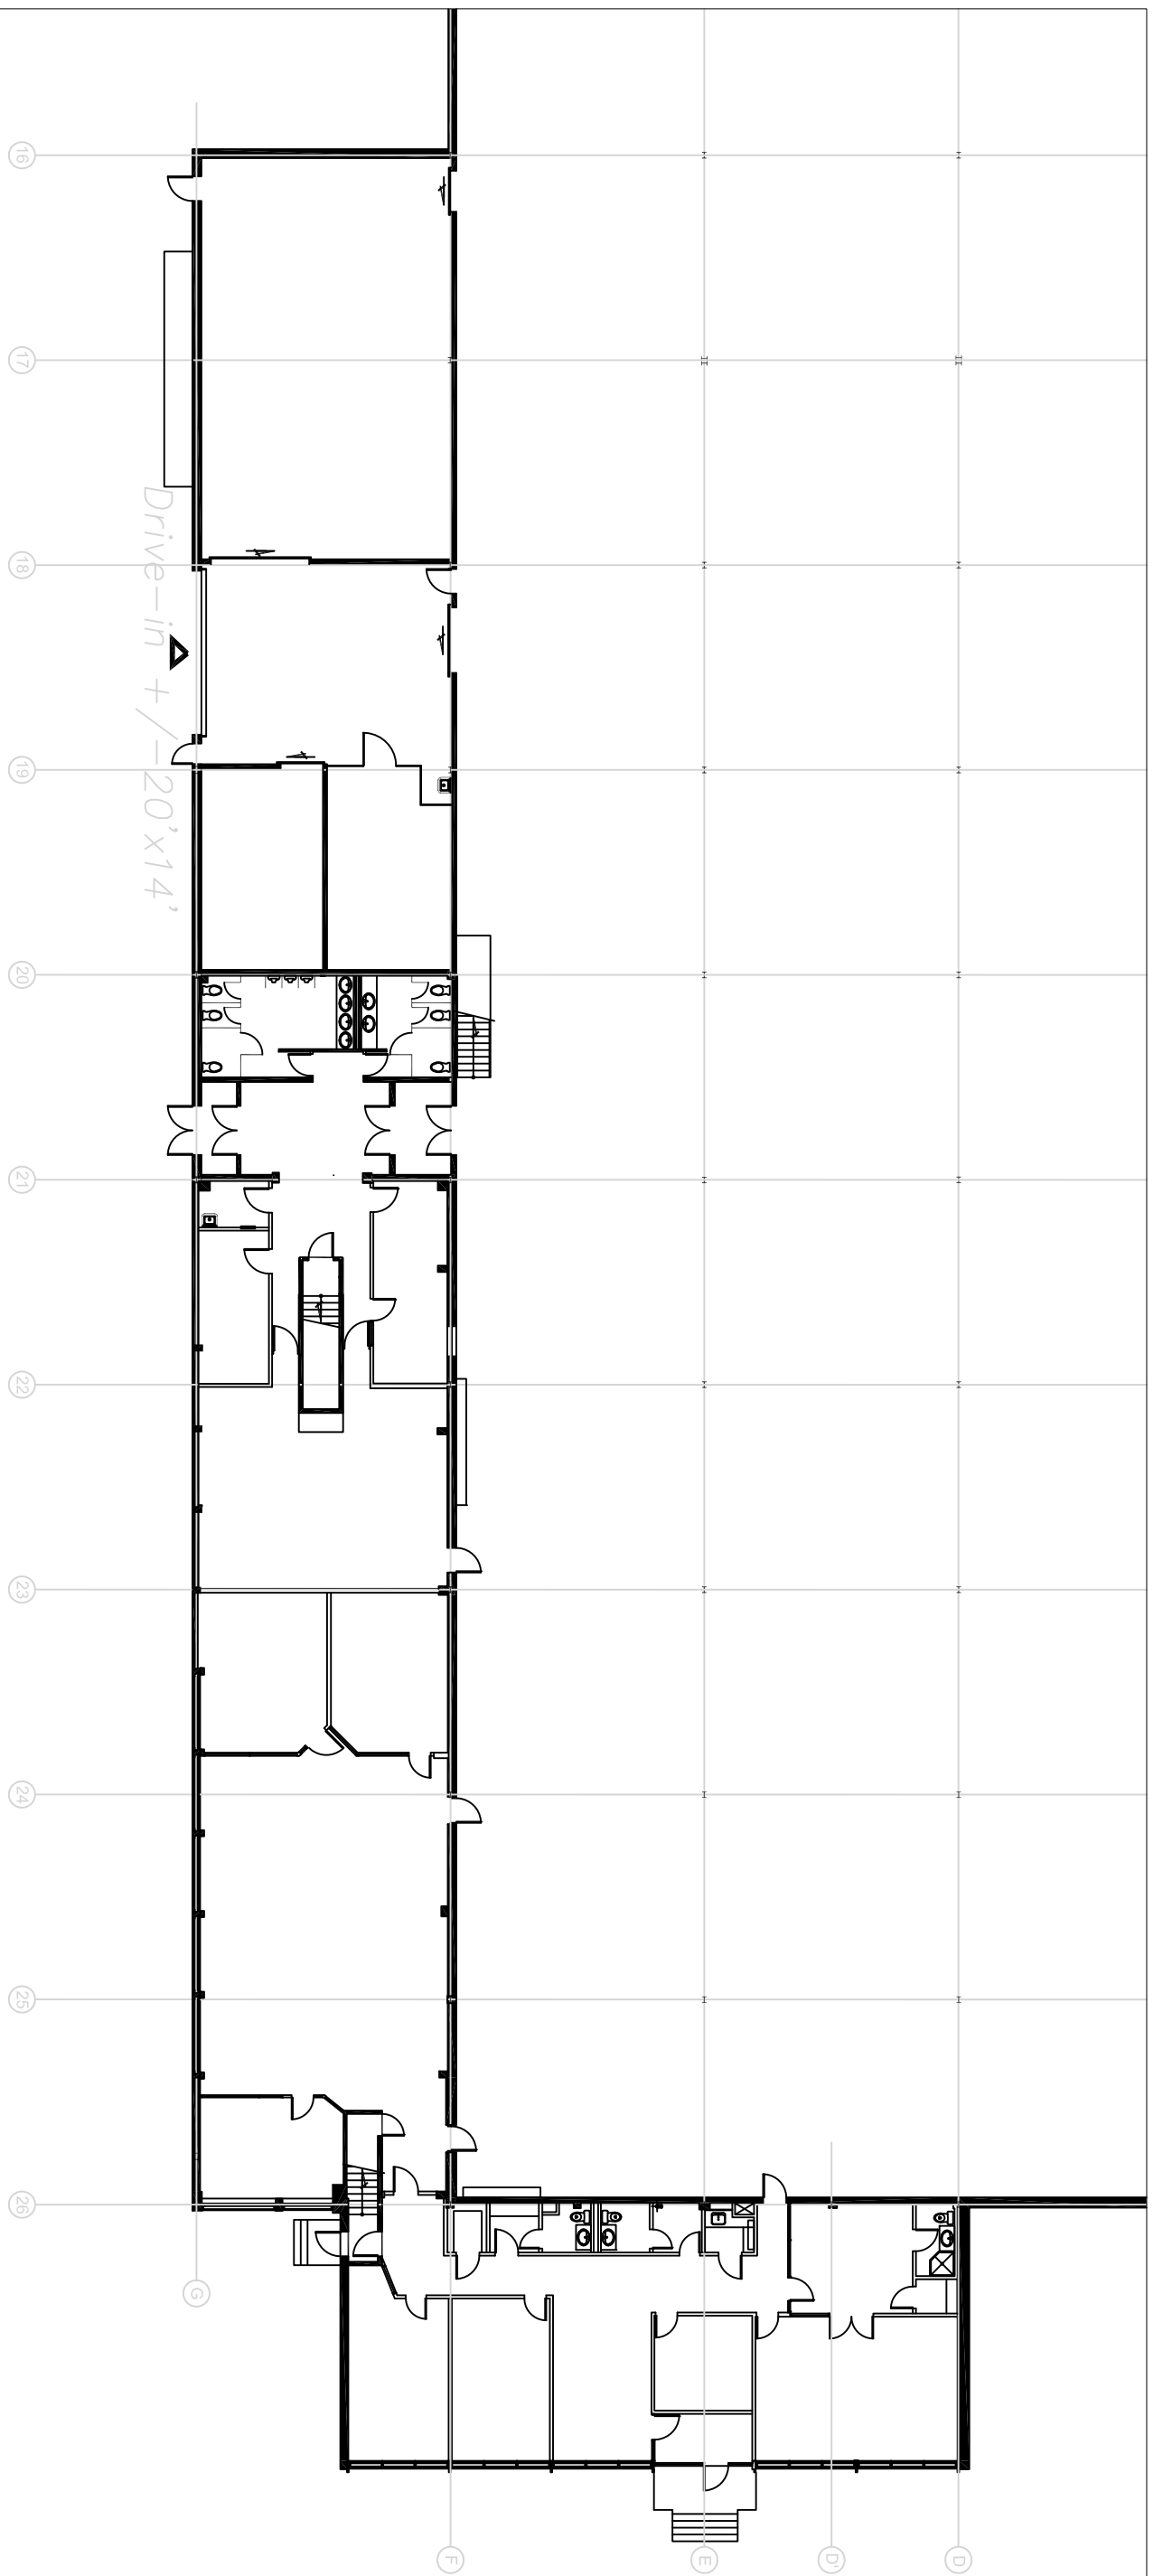

Plan clé

10 251 Ray-Lawson, Anjou

Superficie Totale 119 730 pi.ca.

Superficie Bureaux 15 546 pi.ca.

Superficie Entrepôt 104 184 pi.ca.

Pas à l'échelle

23 mars 2021

No. Cie : N/A

Plan clé

10 251 Ray-Lawson, Anjou // Agrandissement No.01

Superficie Totale 119 730 pi.ca.

Superficie Bureaux 15 546 pi.ca.

Superficie Entrepôt 104 184 pi.ca.

Pas à l'échelle

19 mars 2021

No. Cie : N/A

Plan clé

10 251 Ray-Lawson, Anjou // Agrandissement No.02

Superficie Totale 119 730 pi.ca.

Superficie Bureaux 15 546 pi.ca.

Superficie Entrepôt 104 184 pi.ca.

Pas à l'échelle

19 mars 2021

No. Cie : N/A