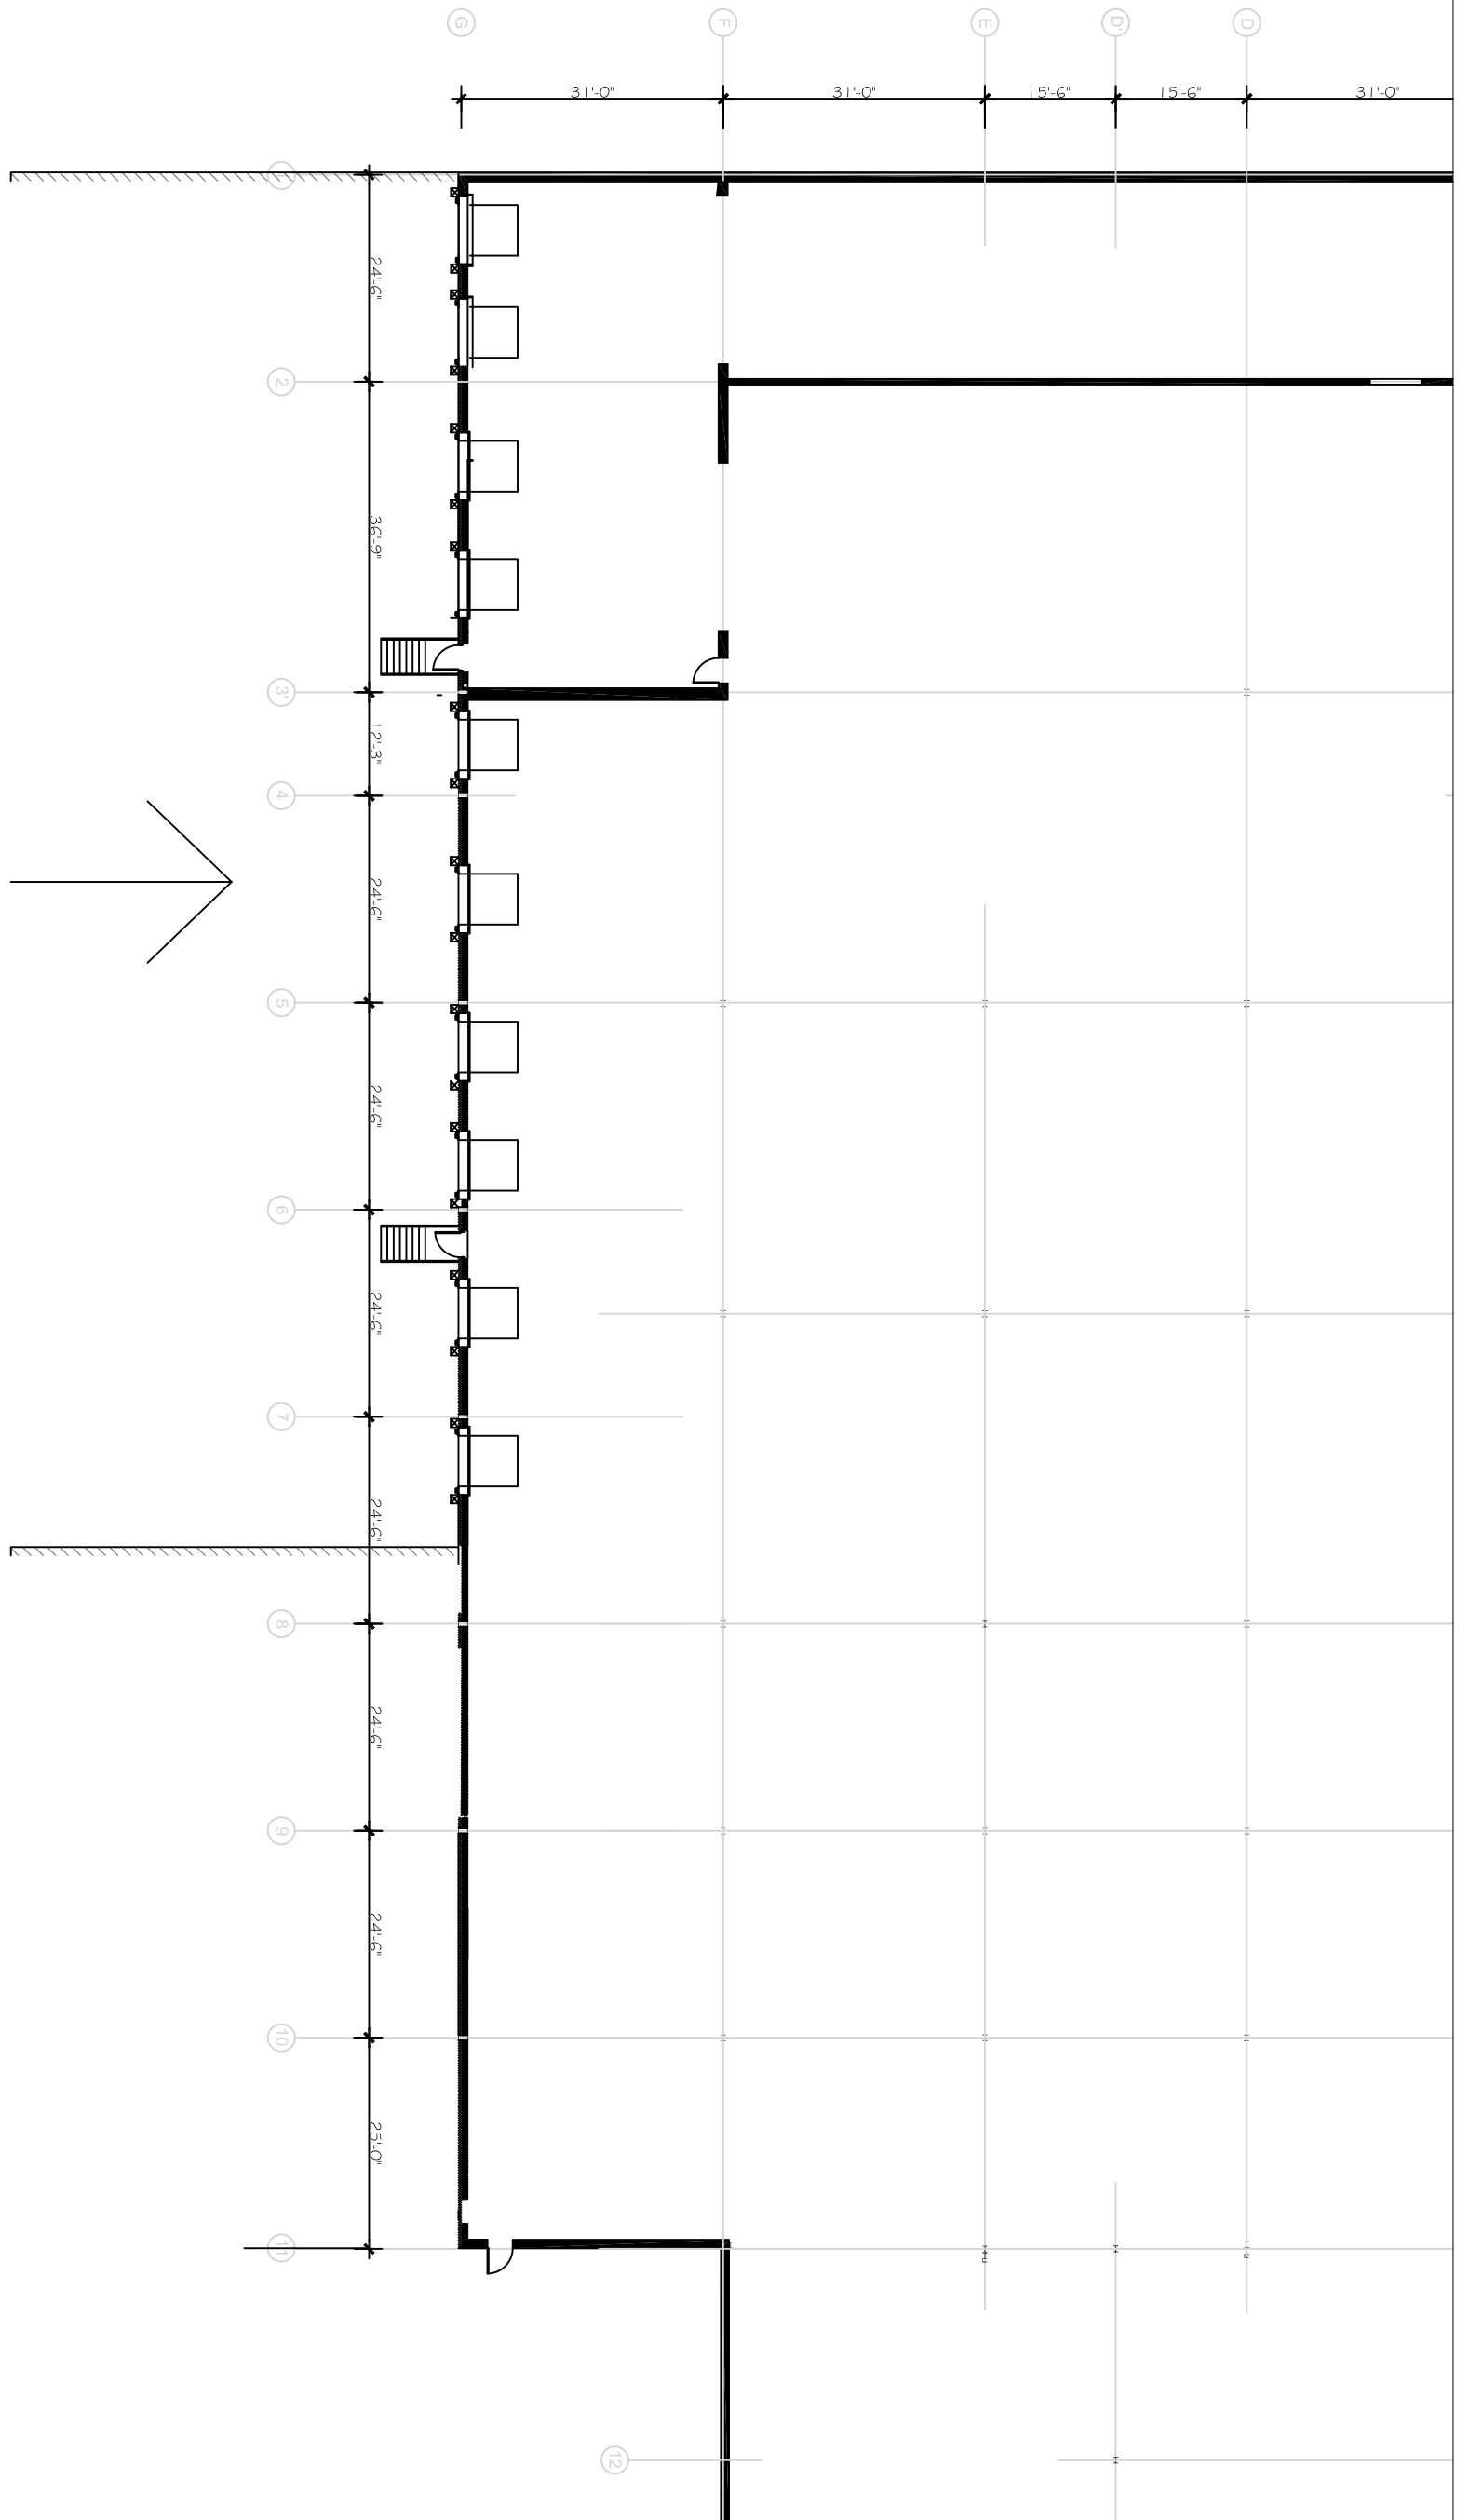

Plan clé

10 251 Ray-Lawson, Anjou

Superficie Totale 119 730 pi.ca.

Superficie Bureaux 15 546 pi.ca.

Superficie Entrepôt 104 184 pi.ca.

Pas à l'échelle

23 mars 2021

No. Cie : N/A

Plan clé

10 251 Ray-Lawson, Anjou // Agrandissement No.01

Superficie Totale 119 730 pi.ca.

Superficie Bureaux 15 546 pi.ca.

Superficie Entrepôt 104 184 pi.ca.

Pas à l'échelle

19 mars 2021

No. Cie : N/A

Plan clé

10 251 Ray-Lawson, Anjou // Agrandissement No.02

Superficie Totale 119 730 pi.ca.

Superficie Bureaux 15 546 pi.ca.

Superficie Entrepôt 104 184 pi.ca.

Pas à l'échelle

19 mars 2021

No. Cie : N/A