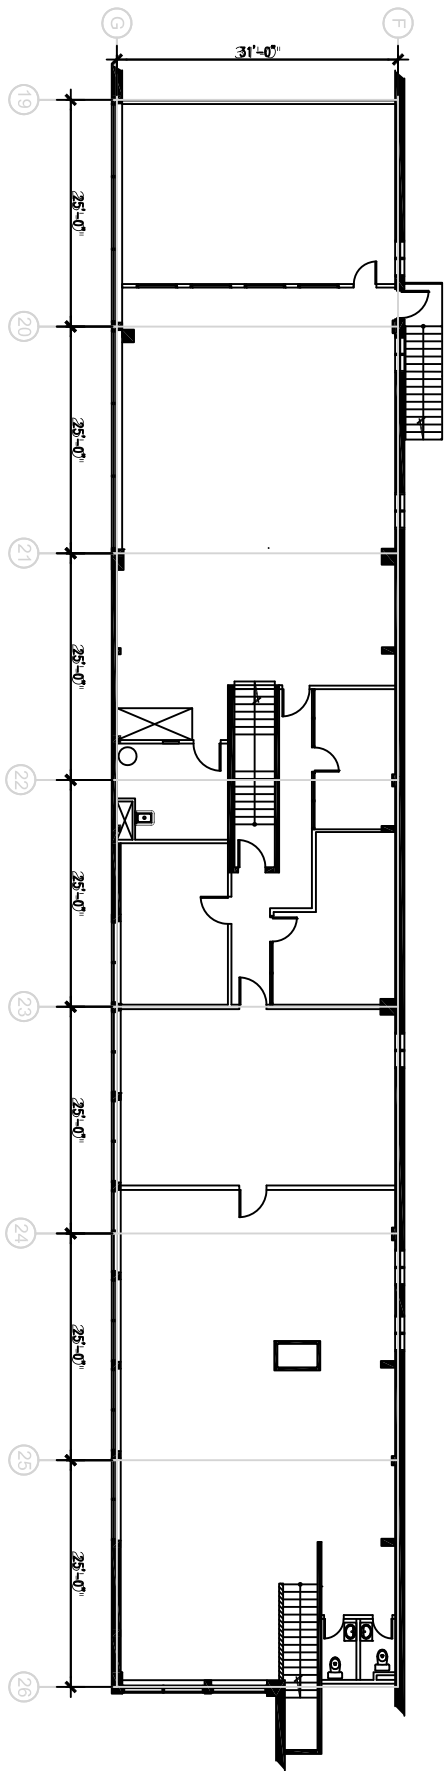

Plan clé

10 251 Ray-Lawson, Anjou

Superficie Totale 119 730 pi.ca.

Superficie Bureaux 15 546 pi.ca.

Superficie Entrepôt 104 184 pi.ca.

Pas à l'échelle

23 mars 2021

No. Cie : N/A

Plan clé

10 251 Ray-Lawson, Anjou // Agrandissement No.01

Superficie Totale 119 730 pi.ca.

Superficie Bureaux 15 546 pi.ca.

Superficie Entrepôt 104 184 pi.ca.

Pas à l'échelle

19 mars 2021

No. Cie : N/A

Plan clé

10 251 Ray-Lawson, Anjou // Agrandissement No.02

Superficie Totale 119 730 pi.ca.

Superficie Bureaux 15 546 pi.ca.

Superficie Entrepôt 104 184 pi.ca.

Pas à l'échelle

19 mars 2021

No. Cie : N/A