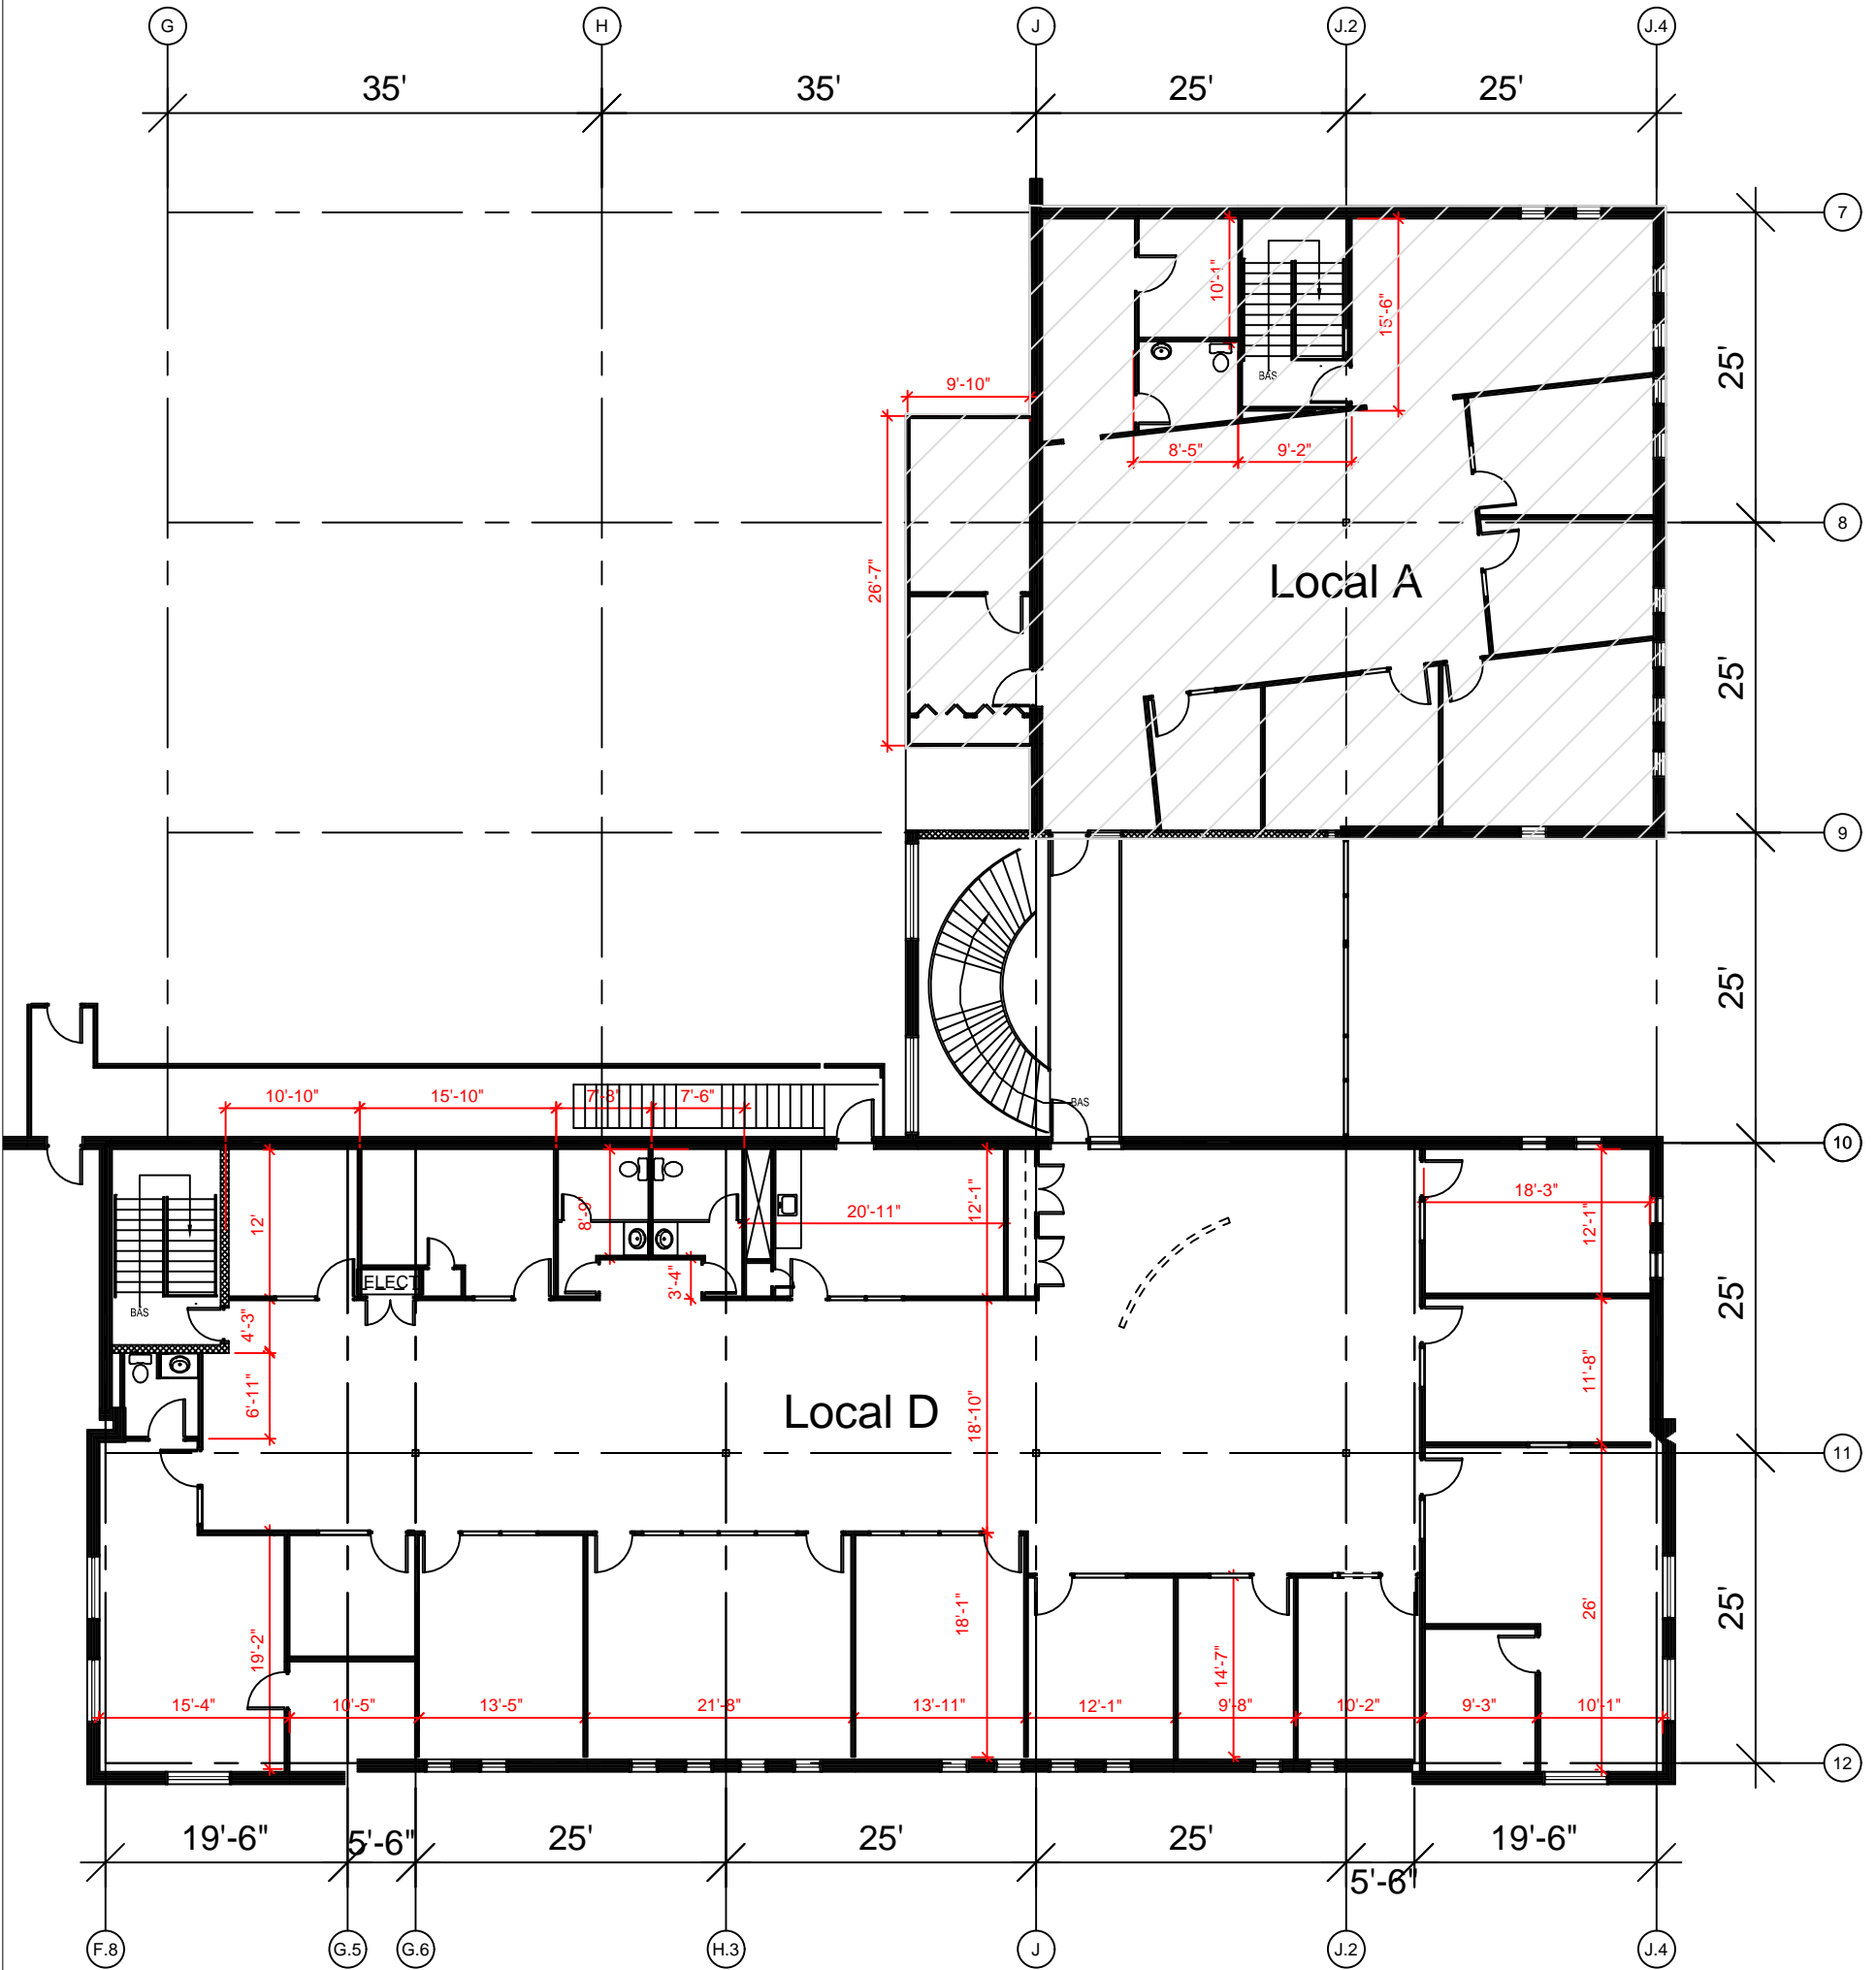

REZ-DE-CHAUSSÉE

ÉTAGE

Plan clé

3440 Francis-Hugues, Laval (D)

Superficie Totale 6 469 pi.ca.

Superficie Bureaux 6 469 pi.ca.

Superficie Entrepôt 0 000 pi.ca.

Pas à l'échelle