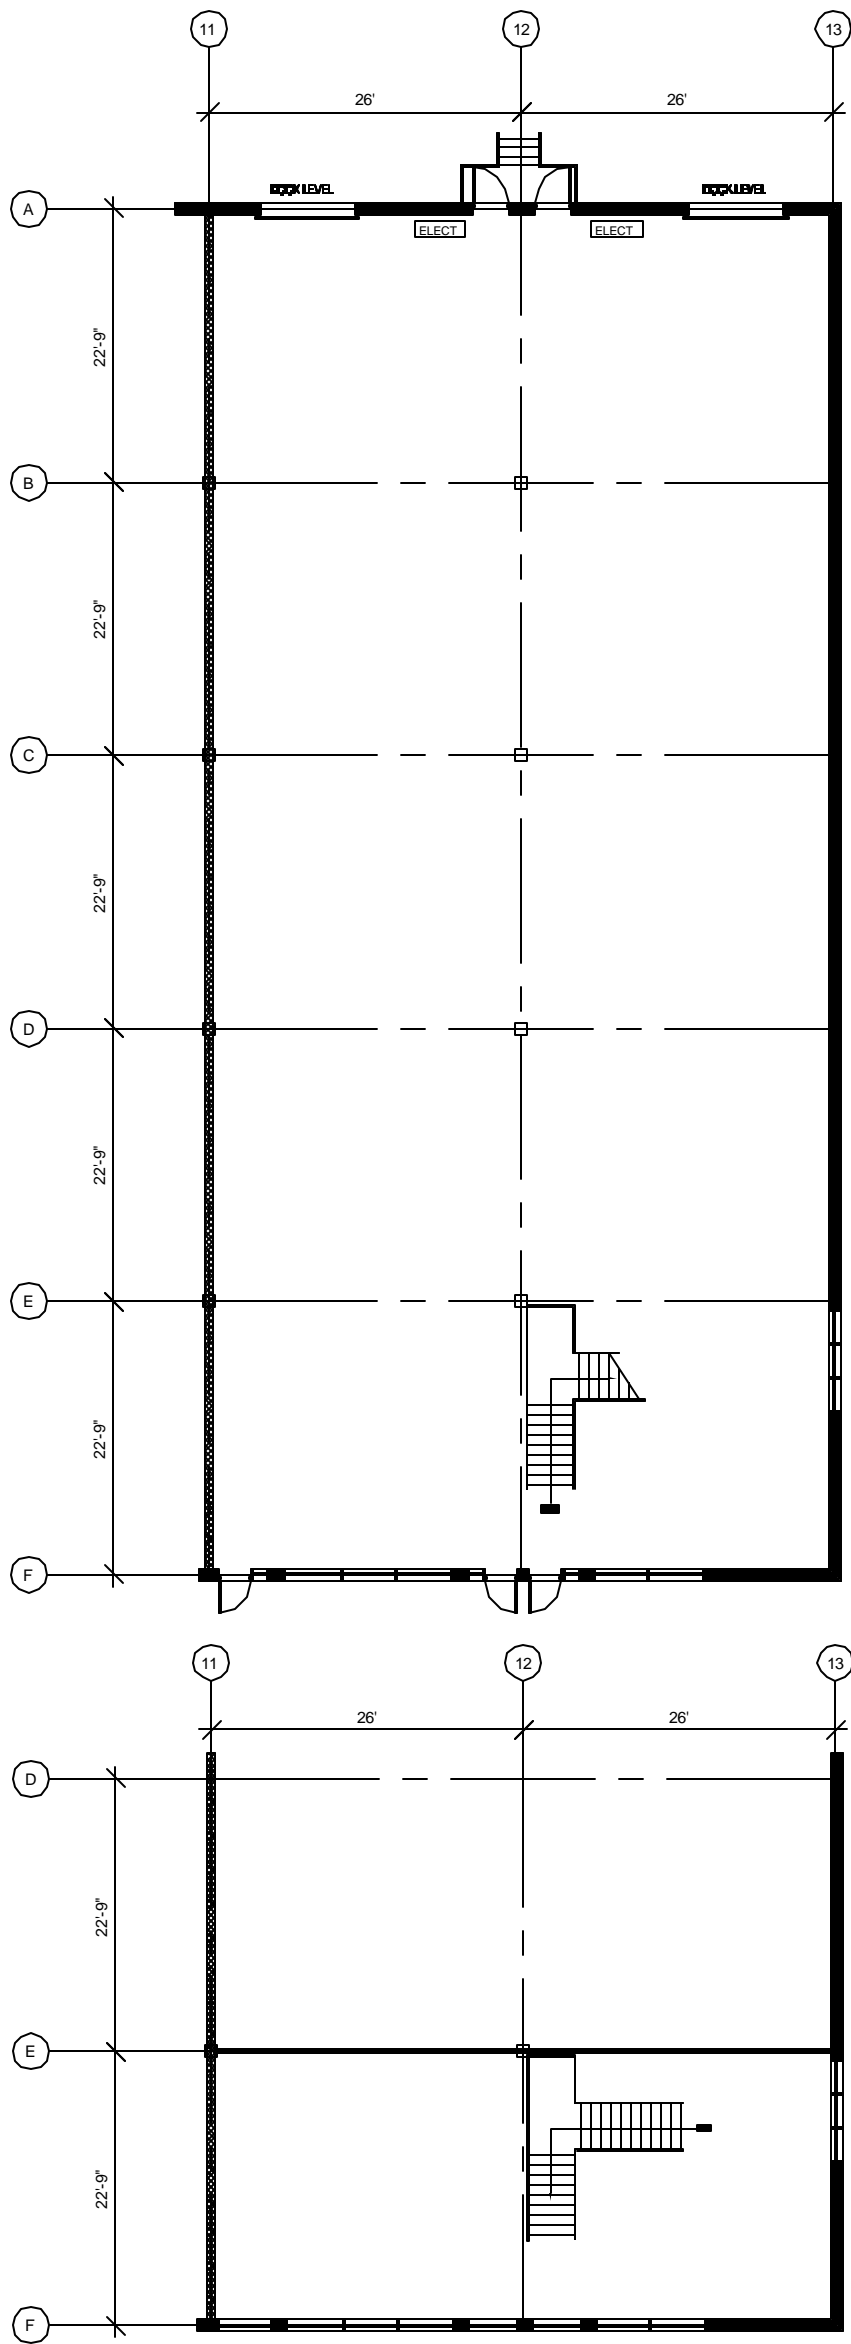

7780-90 Trans-canada		
Superficie Totale	18 582	pi.ca.
Bureaux	5009	pi.ca.
Entrepôt	13573	pi.ca.
1/16" = 1'-0"	02-05-2009	No. Cie : 55-01

Plan clé

7790 Trans-canada		
Superficie Totale	7190	pi.ca.
Bureaux		pi.ca.
Entrepôt		pi.ca.
1/16" = 1'-0"	11-09-2003	No. Cie : 55-01