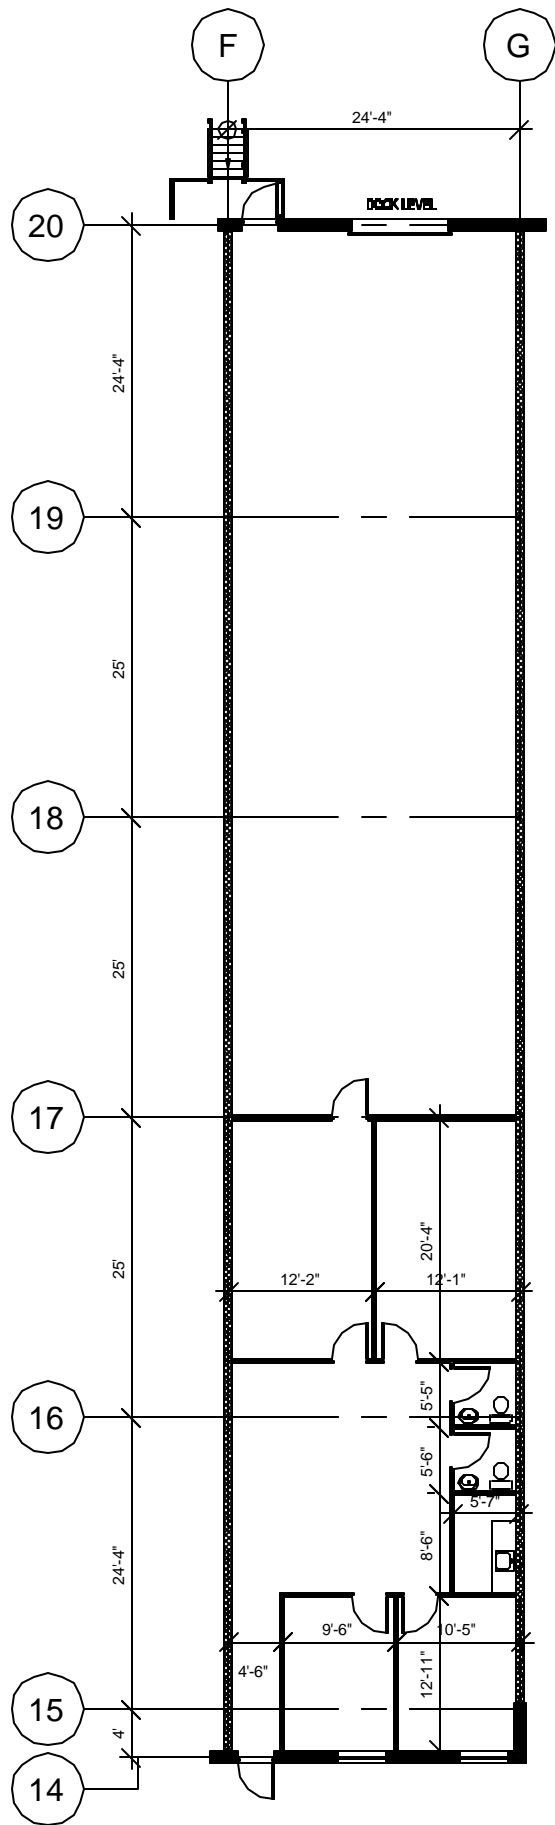

3516 Ashby		
Superficie Totale	3139 pi.ca.	
Bureaux	1217 pi.ca.	
Entrepôt	1922 pi.ca.	
1/16" = 1'-0"	11-09-2003	No. Cie : 35-003

Plan clé

3518 Ashby

Superficie Totale	3139 pi.ca.
Bureaux	1298 pi.ca.
Entrepôt	1841 pi.ca.

1/16" = 1'-0" | 11-09-2003 | No. Cie : 35-003