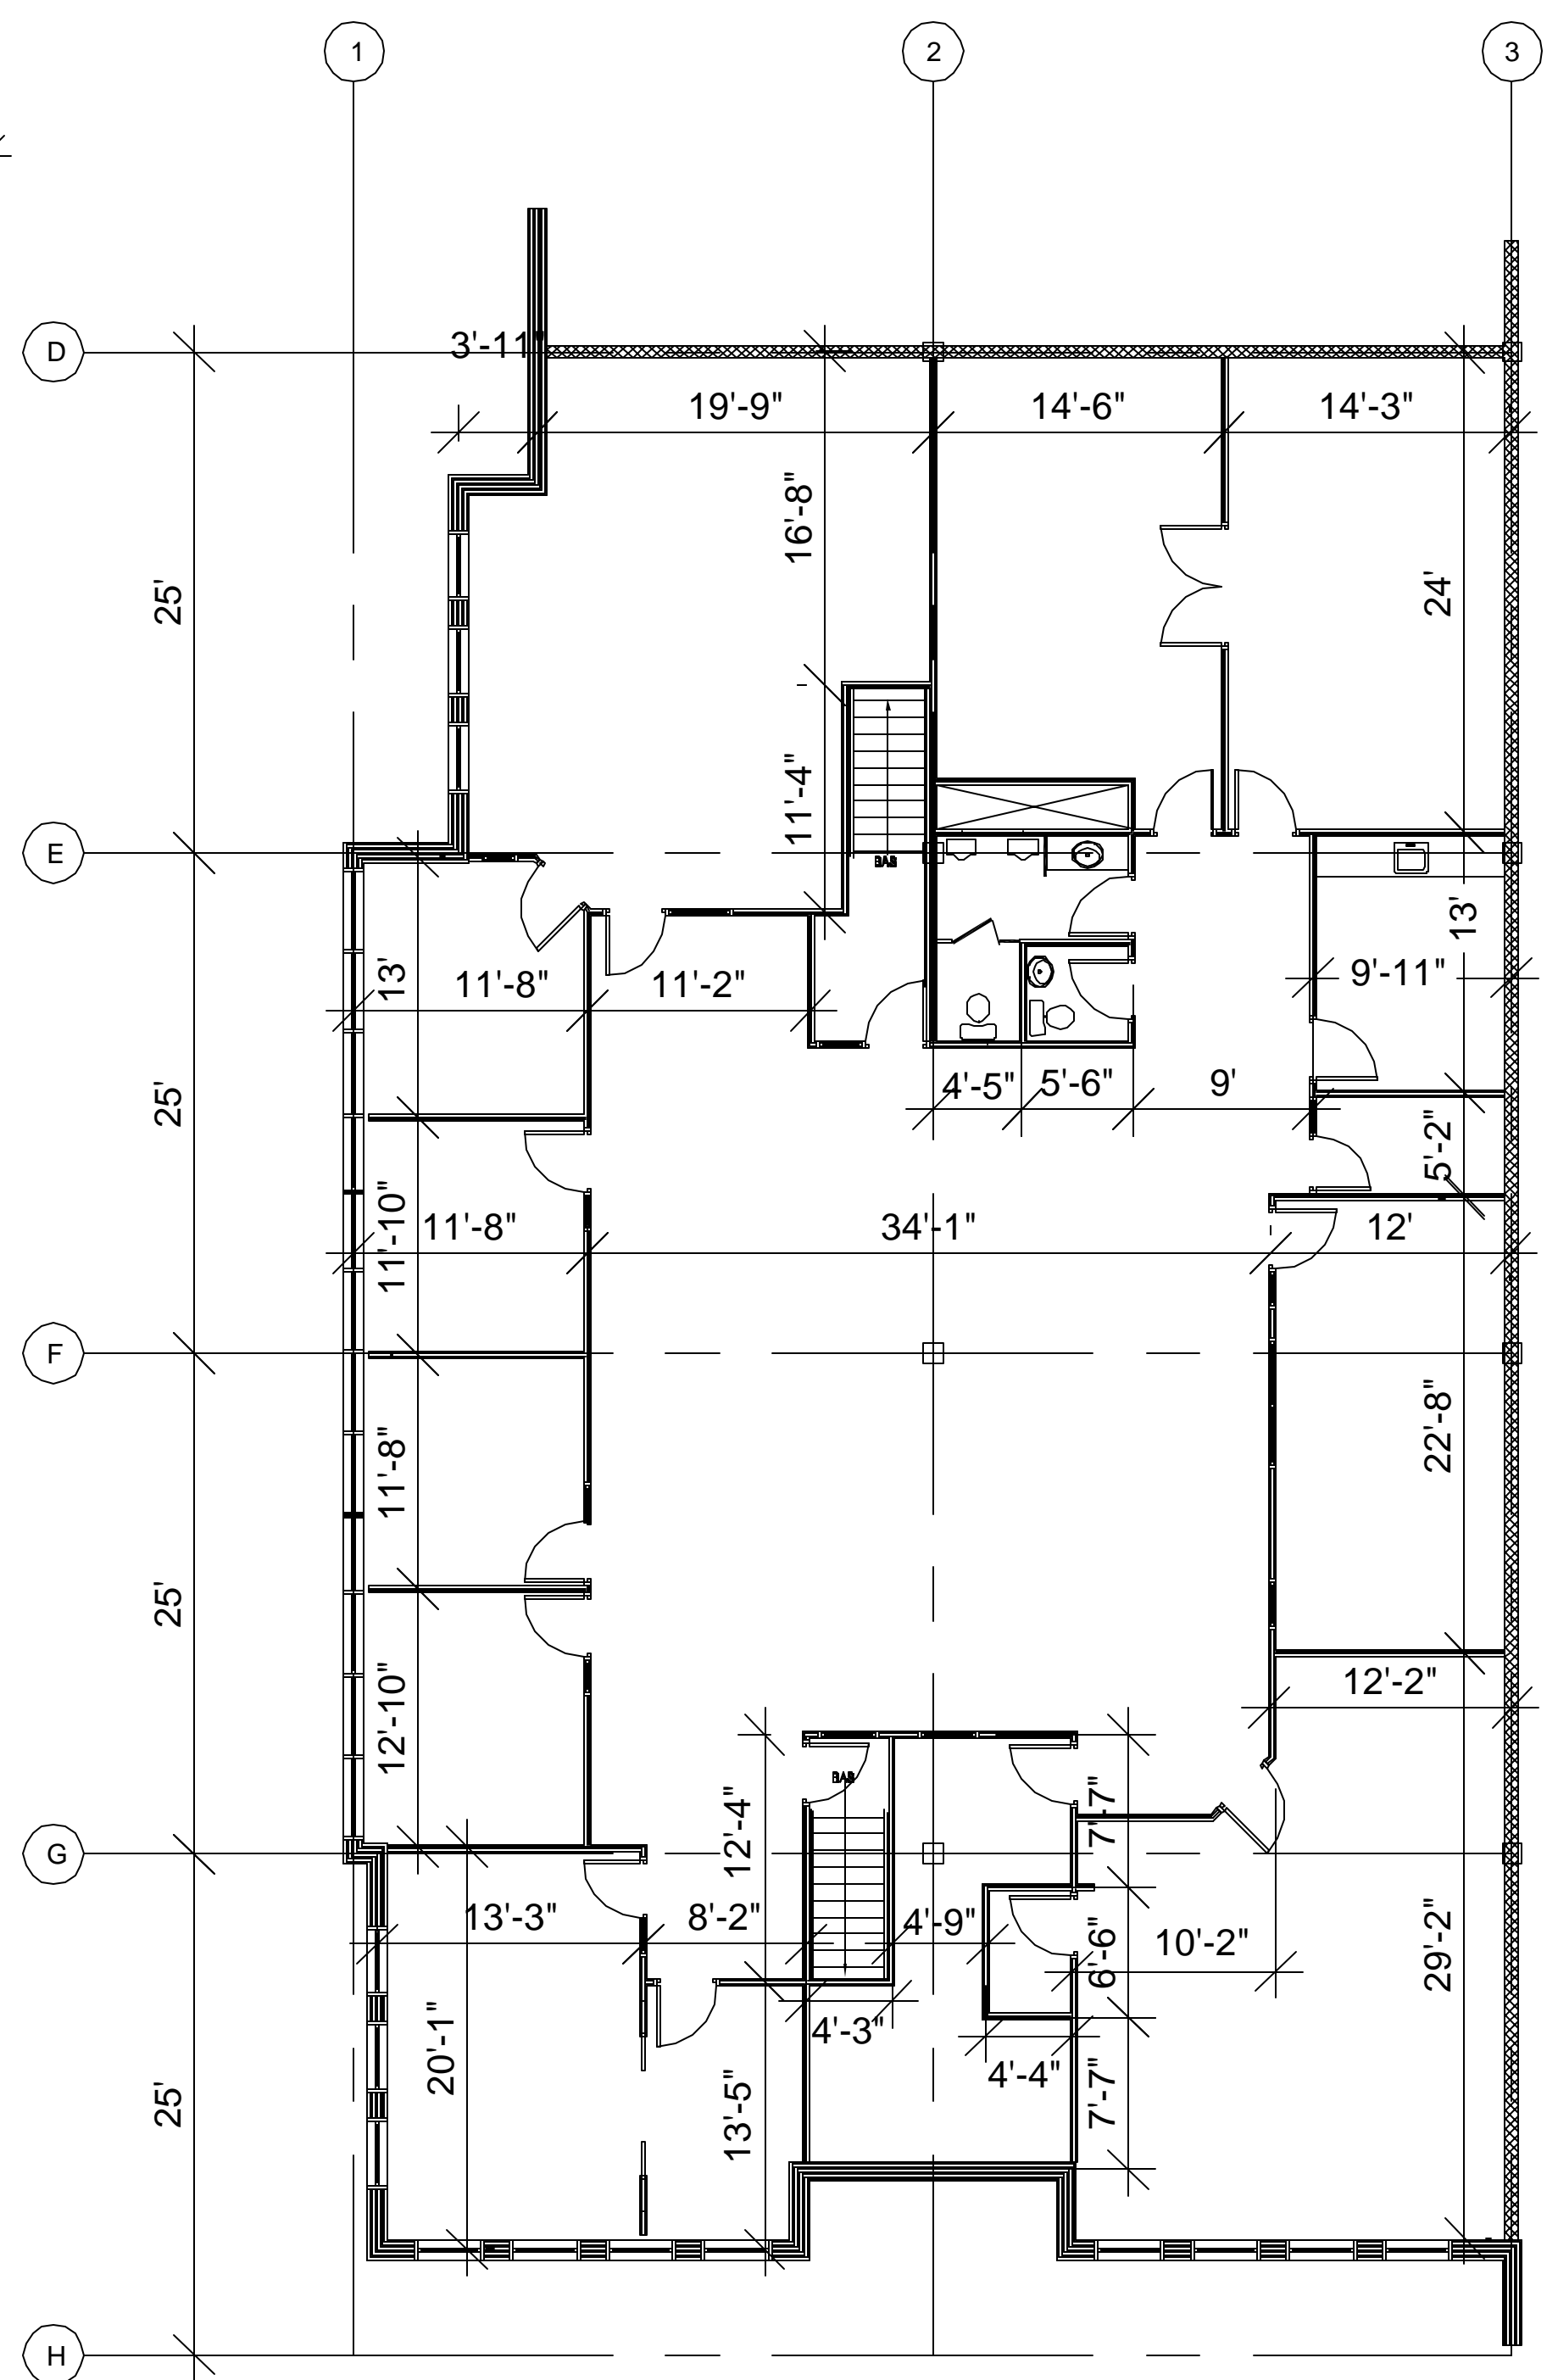

REZ-DE-CHAUSSÉE

MEZZANINE

Plan clé

IMMEUBLES
Vista

3330 De Miniac

Superficie Totale	15521 pi.ca.
Bureaux	10661 pi.ca.
Entrepôt	4860 pi.ca.

1/16" = 1'-0"

27-08-2003